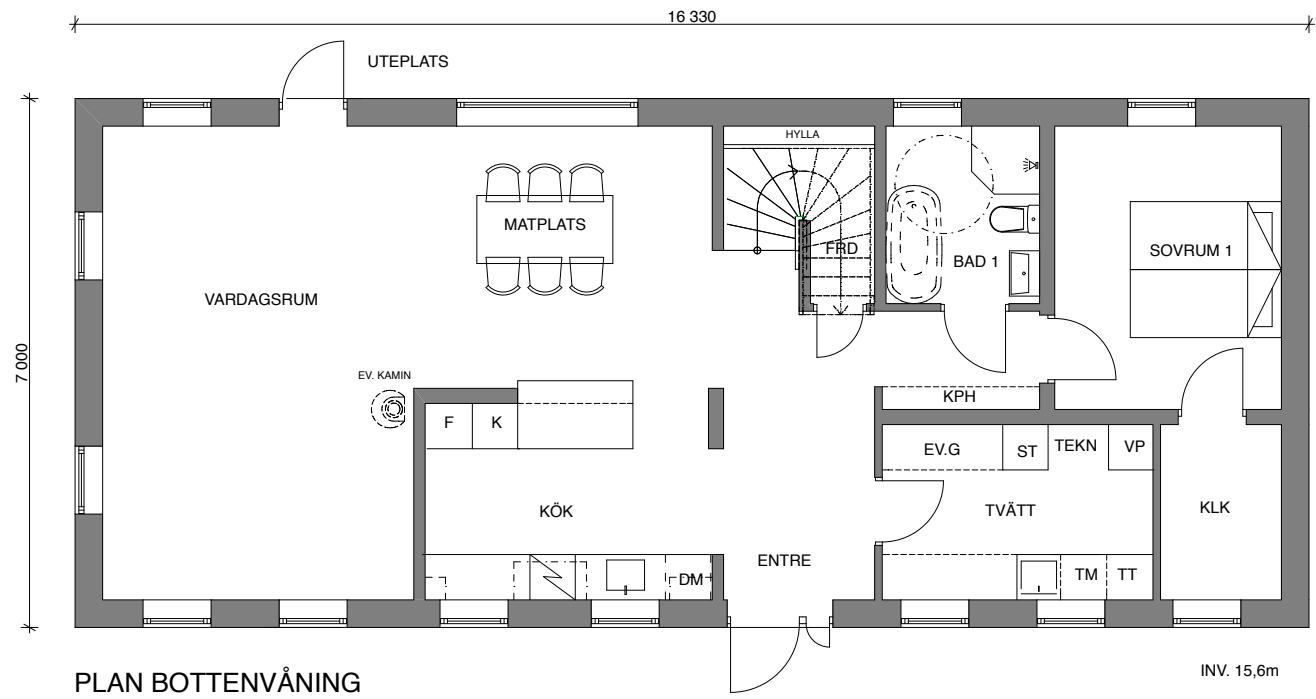

STORA RÅBY
34:39-45
LUNDS KOMMUN

**STENHUS
FASADER**

PLAN OVANVÅNING
SKALA 1:100

PLAN BOTTENVÅNING
SKALA 1:100

STORA RÅBY
34:39-45
LUNDS KOMMUN

STENHUS 39 & 45

FR | DATUM: 2013-12-19

PLAN OVANVÅNING
SKALA 1:100

PLAN BOTTENVÅNING
SKALA 1:100

STORA RÅBY
34:39-45
LUNDS KOMMUN

STENHUS NR.40

FR | DATUM: 2013-12-19

PLAN OVANVÅNING
SKALA 1:100

PLAN BOTTENVÅNING
SKALA 1:100

STORA RÅBY
34:39-45
LUNDS KOMMUN

STENHUS NR.41

FR DATUM: 2013-12-19

PLAN OVANVÅNING
SKALA 1:100

PLAN BOTTENVÅNING
SKALA 1:100

STORA RÅBY
34:39-45
LUNDS KOMMUN

STENHUS NR.42

FR | DATUM: 2013-12-19