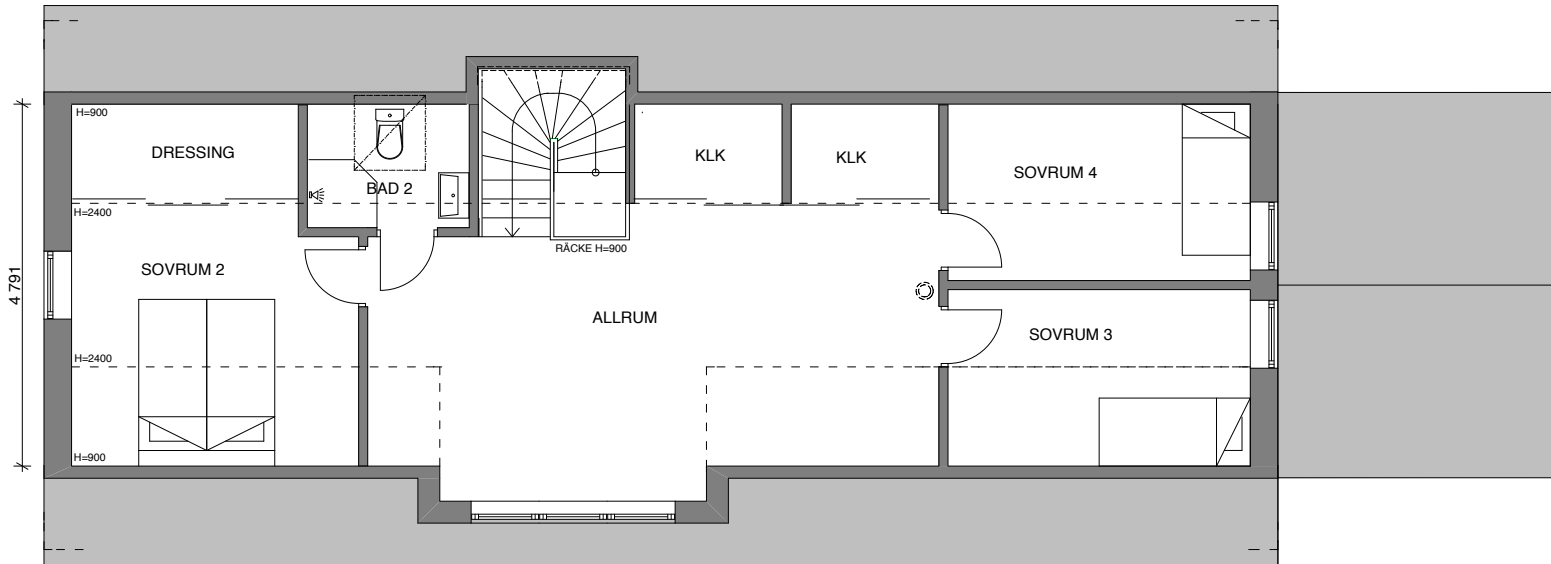

PLAN BOTTENVÅNING
SKALA 1:100

STORA RÅBY
34:39-45
LUNDS KOMMUN

STENHUS NR.40

FR | DATUM: 2013-12-19

PLAN OVANVÅNING
SKALA 1:100

PLAN BOTTENVÅNING
SKALA 1:100

STORA RÅBY
34:39-45
LUNDS KOMMUN

STENHUS NR.41

FR DATUM: 2013-12-19

PLAN OVANVÅNING
SKALA 1:100

PLAN BOTTENVÅNING
SKALA 1:100

STORA RÅBY
34:39-45
LUNDS KOMMUN

STENHUS NR.42

FR | DATUM: 2013-12-19