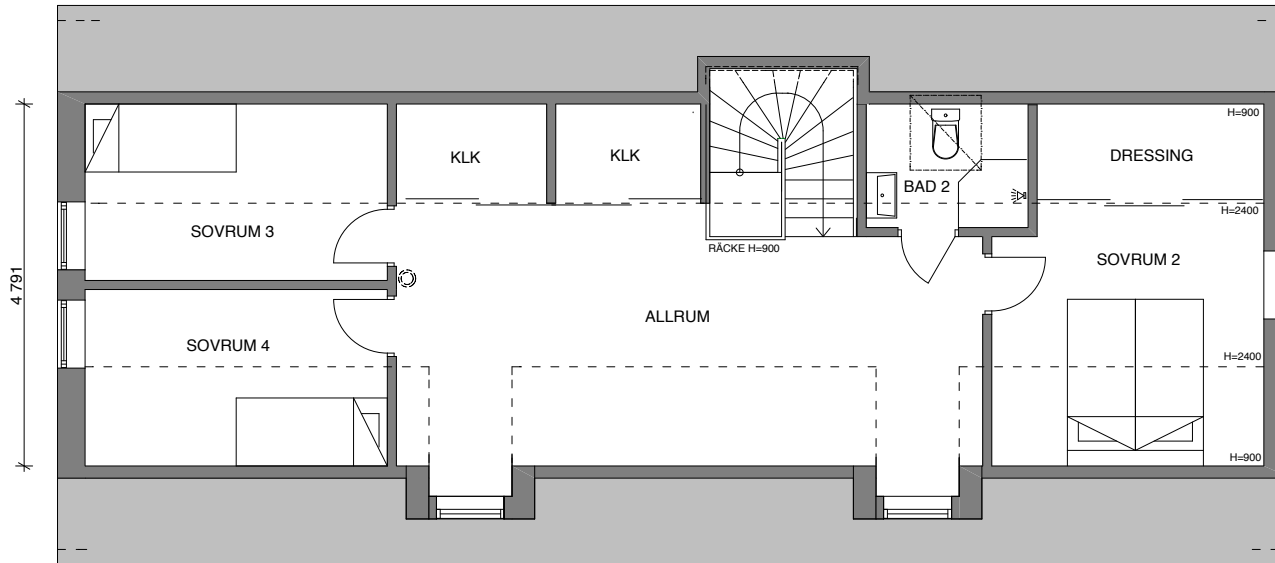

STORA RÅBY
34:39-45
LUNDS KOMMUN

**STENHUS
FASADER**

PLAN OVANVÅNING
SKALA 1:100

PLAN BOTTENVÅNING
SKALA 1:100

STORA RÅBY
34:39-45
LUNDS KOMMUN

STENHUS 39 & 45

FR | DATUM: 2013-12-19

PLAN OVANVÅNING
SKALA 1:100

PLAN BOTTENVÅNING
SKALA 1:100

STORA RÅBY
34:39-45
LUNDS KOMMUN

STENHUS NR.40

FR | DATUM: 2013-12-19

PLAN OVANVÅNING
SKALA 1:100

PLAN BOTTENVÅNING
SKALA 1:100

STORA RÅBY
34:39-45
LUNDS KOMMUN

STENHUS NR.41

FR DATUM: 2013-12-19

PLAN OVANVÅNING
SKALA 1:100

PLAN BOTTENVÅNING
SKALA 1:100

STORA RÅBY
34:39-45
LUNDS KOMMUN

STENHUS NR.42

FR | DATUM: 2013-12-19