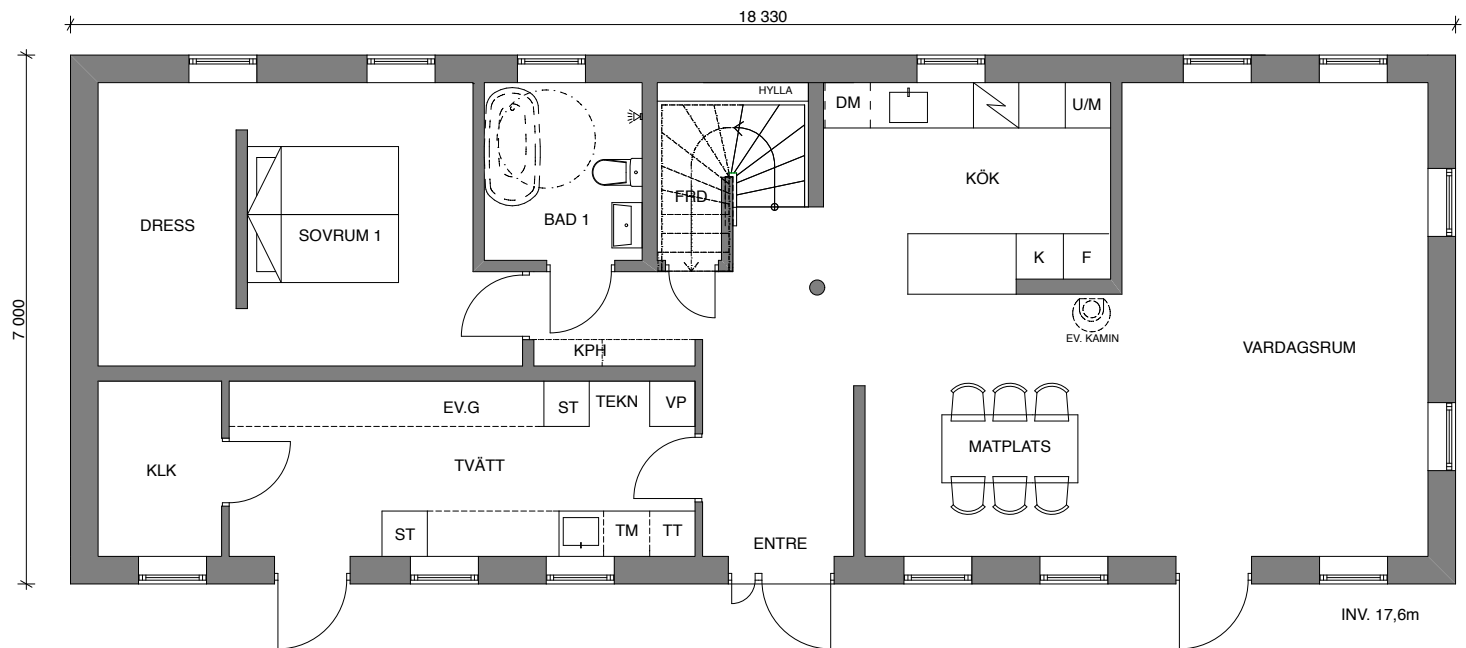

PLAN BOTTENVÅNING
SKALA 1:100

STORA RÅBY
34:39-45
LUNDS KOMMUN

STENHUS NR.40

FR | DATUM: 2013-12-19

PLAN OVANVÅNING
SKALA 1:100

PLAN BOTTENVÅNING
SKALA 1:100

STORA RÅBY
34:39-45
LUNDS KOMMUN

STENHUS NR.41

FR DATUM: 2013-12-19

PLAN OVANVÅNING
SKALA 1:100

PLAN BOTTENVÅNING
SKALA 1:100

STORA RÅBY
34:39-45
LUNDS KOMMUN

STENHUS NR.42

FR | DATUM: 2013-12-19