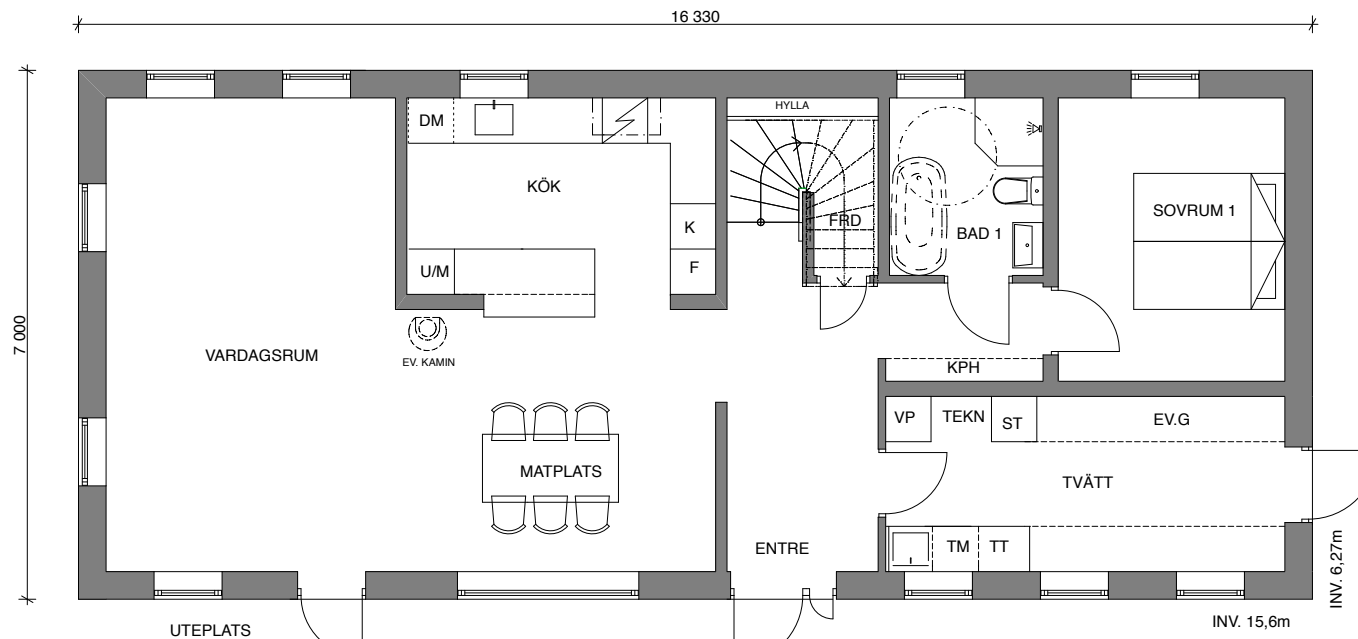

STORA RÅBY
34:39-45
LUNDS KOMMUN

**STENHUS
FASADER**

PLAN OVANVÅNING
SKALA 1:100

PLAN BOTTENVÅNING
SKALA 1:100

STORA RÅBY
34:39-45
LUNDS KOMMUN

STENHUS 39 & 45

FR | DATUM: 2013-12-19

PLAN OVANVÅNING
SKALA 1:100

PLAN BOTTENVÅNING
SKALA 1:100

STORA RÅBY
34:39-45
LUNDS KOMMUN

STENHUS NR.40

FR | DATUM: 2013-12-19

PLAN OVANVÅNING
SKALA 1:100

PLAN BOTTENVÅNING
SKALA 1:100

STORA RÅBY
34:39-45
LUNDS KOMMUN

STENHUS NR.41

FR DATUM: 2013-12-19

PLAN OVANVÅNING
SKALA 1:100

PLAN BOTTENVÅNING
SKALA 1:100

STORA RÅBY
34:39-45
LUNDS KOMMUN

STENHUS NR.42

FR | DATUM: 2013-12-19