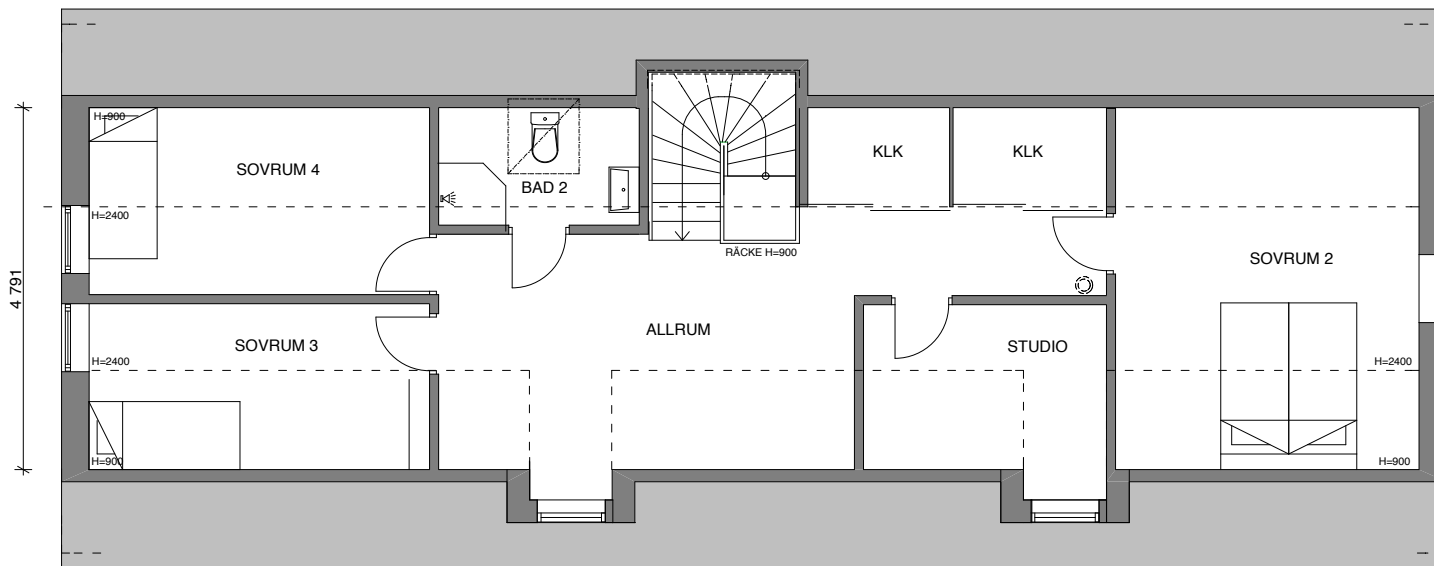

STORA RÅBY
34:39-45
LUNDS KOMMUN

**STENHUS
FASADER**

PLAN OVANVÅNING
SKALA 1:100

PLAN BOTTENVÅNING
SKALA 1:100

STORA RÅBY
34:39-45
LUNDS KOMMUN

STENHUS 39 & 45

FR | DATUM: 2013-12-19

PLAN OVANVÅNING
SKALA 1:100

PLAN BOTTENVÅNING
SKALA 1:100

STORA RÅBY
34:39-45
LUNDS KOMMUN

STENHUS NR.40

FR | DATUM: 2013-12-19

PLAN OVANVÅNING
SKALA 1:100

PLAN BOTTENVÅNING
SKALA 1:100

STORA RÅBY
34:39-45
LUNDS KOMMUN

STENHUS NR.41

FR DATUM: 2013-12-19

PLAN OVANVÅNING
SKALA 1:100

PLAN BOTTENVÅNING
SKALA 1:100

STORA RÅBY
34:39-45
LUNDS KOMMUN

STENHUS NR.42

FR | DATUM: 2013-12-19