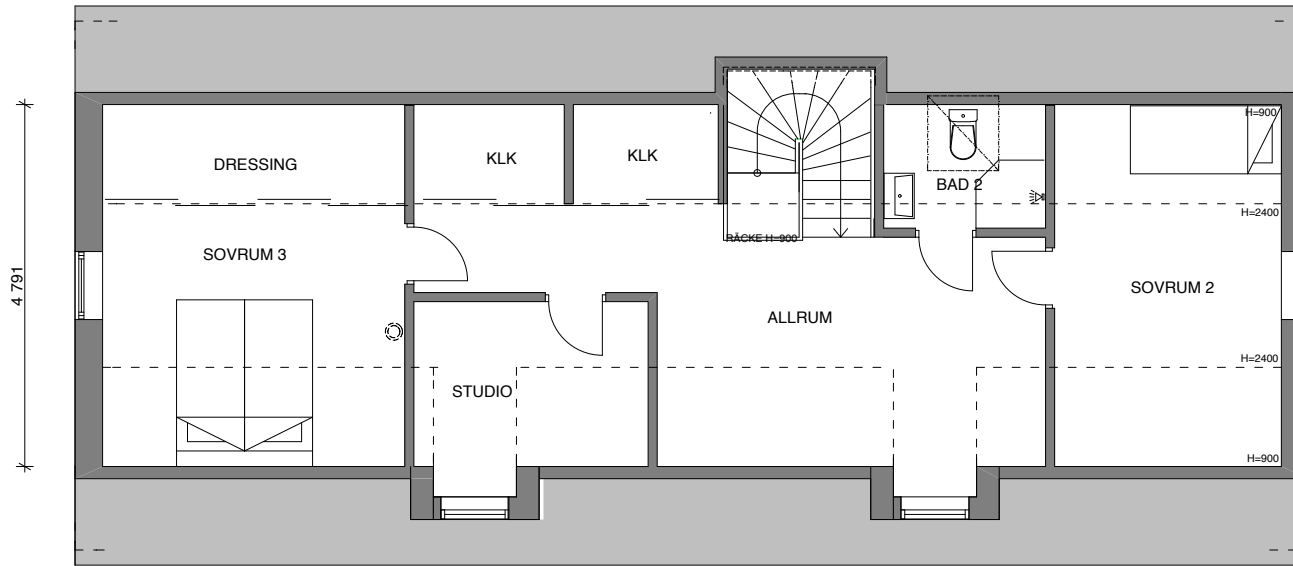

STORA RÅBY
34:39-45
LUNDS KOMMUN

**STENHUS
FASADER**

PLAN OVANVÅNING
SKALA 1:100

PLAN BOTTENVÅNING
SKALA 1:100

STORA RÅBY
34:39-45
LUNDS KOMMUN

STENHUS 39 & 45

FR | DATUM: 2013-12-19

PLAN OVANVÅNING
SKALA 1:100

PLAN BOTTENVÅNING
SKALA 1:100

STORA RÅBY
34:39-45
LUNDS KOMMUN

STENHUS NR.40

FR | DATUM: 2013-12-19

PLAN OVANVÅNING
SKALA 1:100

PLAN BOTTENVÅNING
SKALA 1:100

STORA RÅBY
34:39-45
LUNDS KOMMUN

STENHUS NR.41

FR DATUM: 2013-12-19

PLAN OVANVÅNING
SKALA 1:100

PLAN BOTTENVÅNING
SKALA 1:100

STORA RÅBY
34:39-45
LUNDS KOMMUN

STENHUS NR.42

FR | DATUM: 2013-12-19