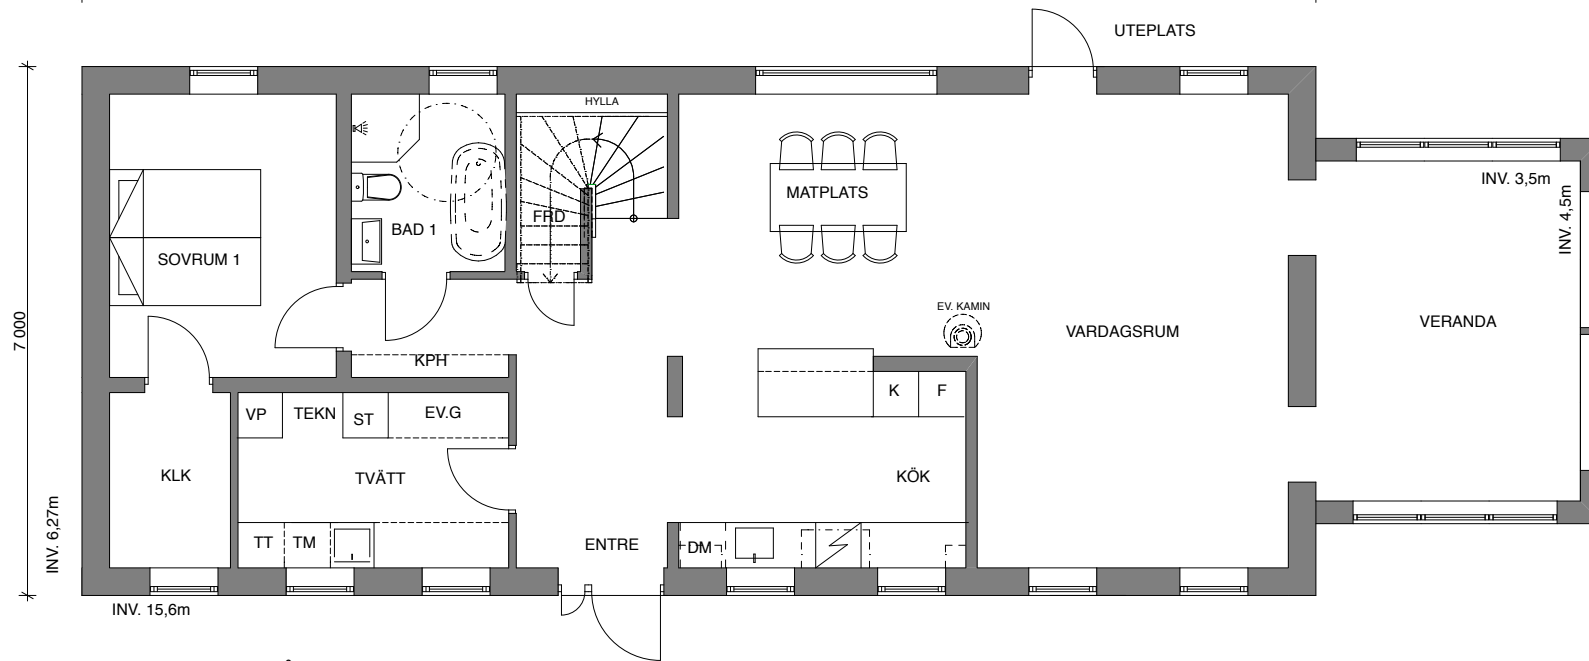

PLAN BOTTENVÅNING
SKALA 1:100

STORA RÅBY
34:39-45
LUNDS KOMMUN

STENHUS NR.40

FR | DATUM: 2013-12-19

PLAN OVANVÅNING
SKALA 1:100

PLAN BOTTENVÅNING
SKALA 1:100

STORA RÅBY
34:39-45
LUNDS KOMMUN

STENHUS NR.41

FR DATUM: 2013-12-19

PLAN OVANVÅNING
SKALA 1:100

PLAN BOTTENVÅNING
SKALA 1:100

STORA RÅBY
34:39-45
LUNDS KOMMUN

STENHUS NR.42

FR | DATUM: 2013-12-19